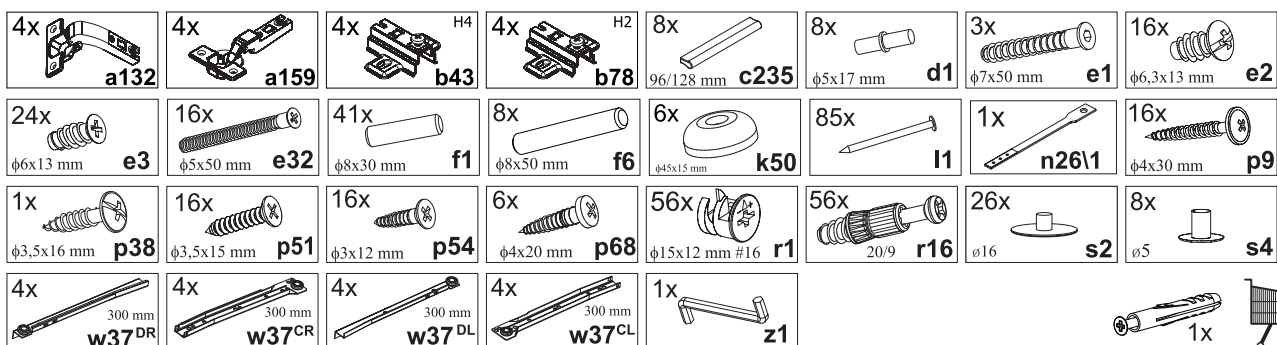

Komoda KOM4D4S

A	B	C	D
1	KA1-001	621	349
2	KA1-002	349	153
3	KA1-101	734	303
4	KA1-102	734	303
5	KA1-103	734	303
6	KA1-404	162	70
7	KA1-402	629	70
8	KA1-401	1901	69
9	KA1-201	1900	319
10	KA1-202	1900	303

A	B	C	D
11	KA1-203	1900	303
12	KA1-301	749	303
13	KA1-403	1898	162
14	KA1-551	300	120
15	KA1-552	300	120
16	KA1-553	279	120
17	KA1-901	294	299
18	KA1-902	1894	380
19	LH-1866	1866	14

1

2

3

4

5

6

7